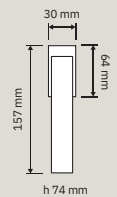

1304 RB 024
Maniglia con
rosetta art.024/
Door handle
on rose art.024

1304 PL
Maniglia con placca /
Door handle on plate

1304 DK
Maniglia per finestra
con movimento DK
4 posizioni /
Window handle with DK
movement 4 clicks