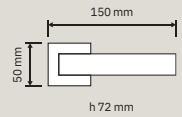

1304 RB 024
Maniglia con
rosetta art.024/
Door handle
on rose art.024

1304 PL
Maniglia con placca /
Door handle on plate

1304 DK
Maniglia per finestra
con movimento DK
4 posizioni /
Window handle with DK
movement 4 clicks