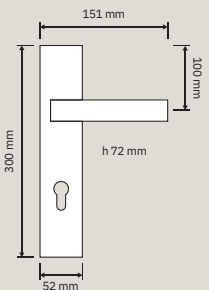

1304 RB 024
Maniglia con
rosetta art.024/
Door handle
on rose art.024

1304 PL
Maniglia con placca /
Door handle on plate

1304 DK
Maniglia per finestra
con movimento DK
4 posizioni /
Window handle with DK
movement 4 clicks