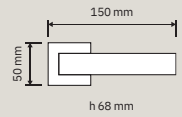

1304 RB 024
Maniglia con
rosetta art.024/
Door handle
on rose art.024

1304 PL
Maniglia con placca /
Door handle on plate

1304 DK
Maniglia per finestra
con movimento DK
4 posizioni /
Window handle with DK
movement 4 clicks